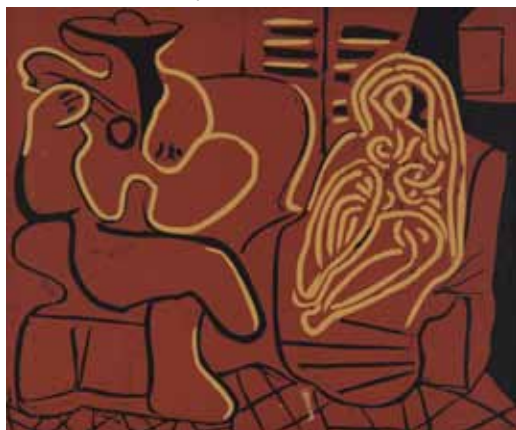

RENSEIGNEMENTS ☎ 06.76.48.07.72

www.venpub.com

Expositions publiques : samedi 2 de 11 à 13 heures et de 15 à 19 heures et dimanche 3 octobre 2010 de 11 à 13 heures

Andy WARHOL (1928-1987)
« Flower » Sérigraphie 90 x 90 cm

Niels DEBERCE (né en 1976)
« Paysage » Huile sur toile 73 x 60 cm

Marina SEDRAC (1919-1999)
« La calèche sur la place » Huile sur toile 24 x 33 cm

Salvador DALI (1904-1989)
« Don Quichotte (1971) » numérotée CV/XD
Chromographie sur céramique 25 x 20 cm